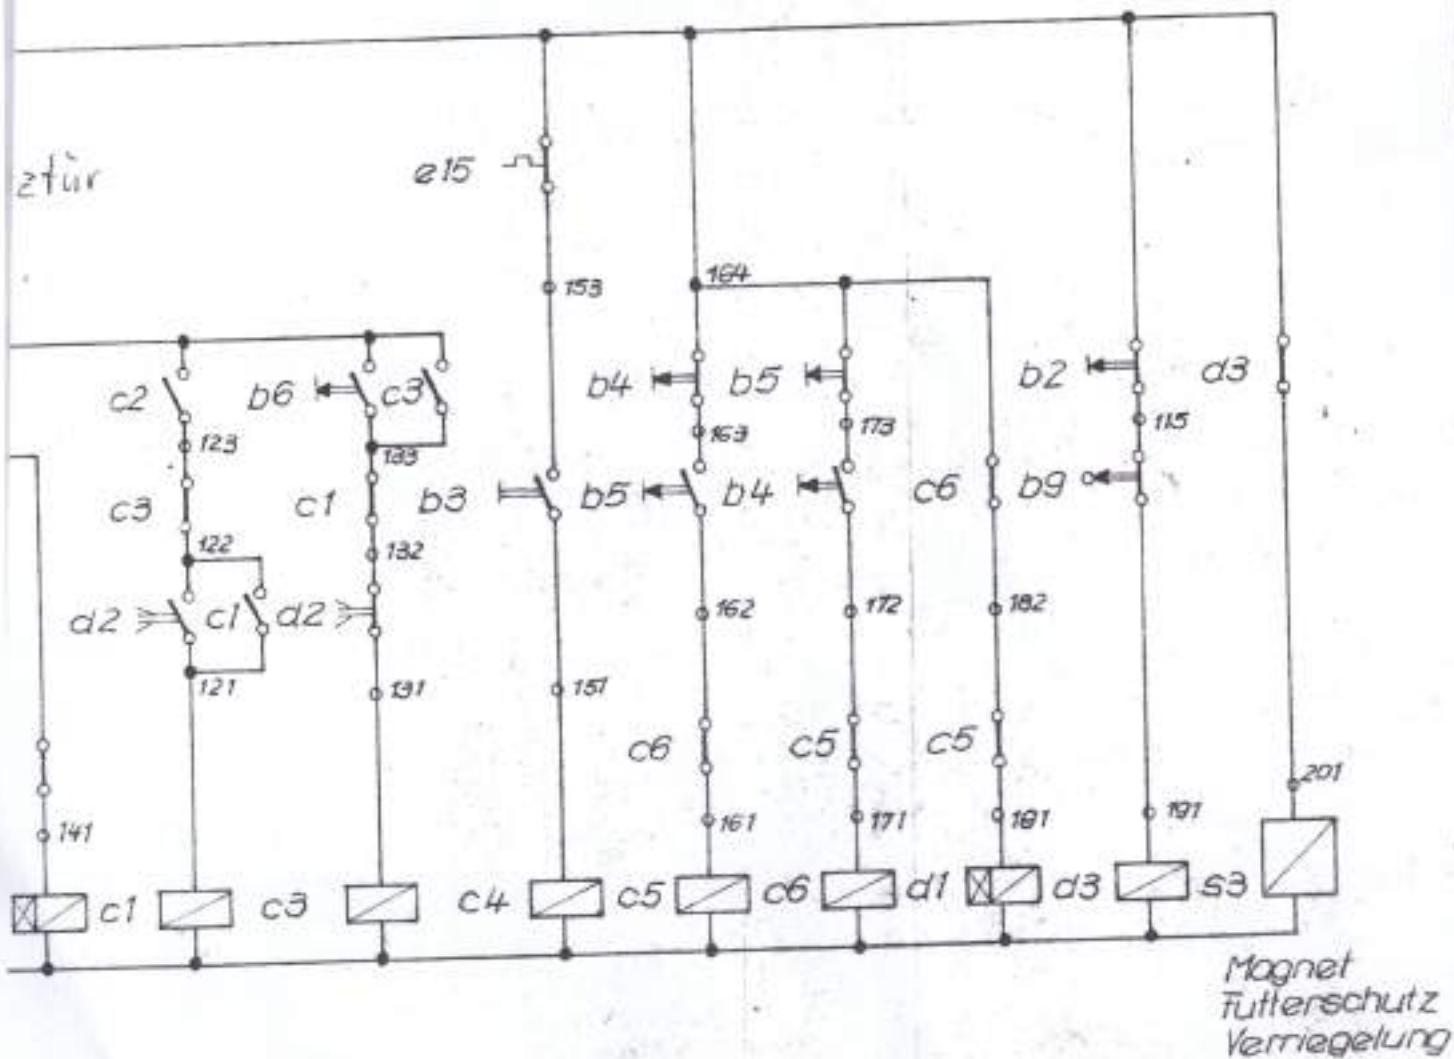

Komen Yarna elektrik denadi

Wasserpumpe

Eilgangmotor
Support

Kupplungs-
magnet f.
Vorschub

Bremsmagnet

Magnet
Tüfterschutz
Verriegelung

Drehmaschine Type SN
JW 11958