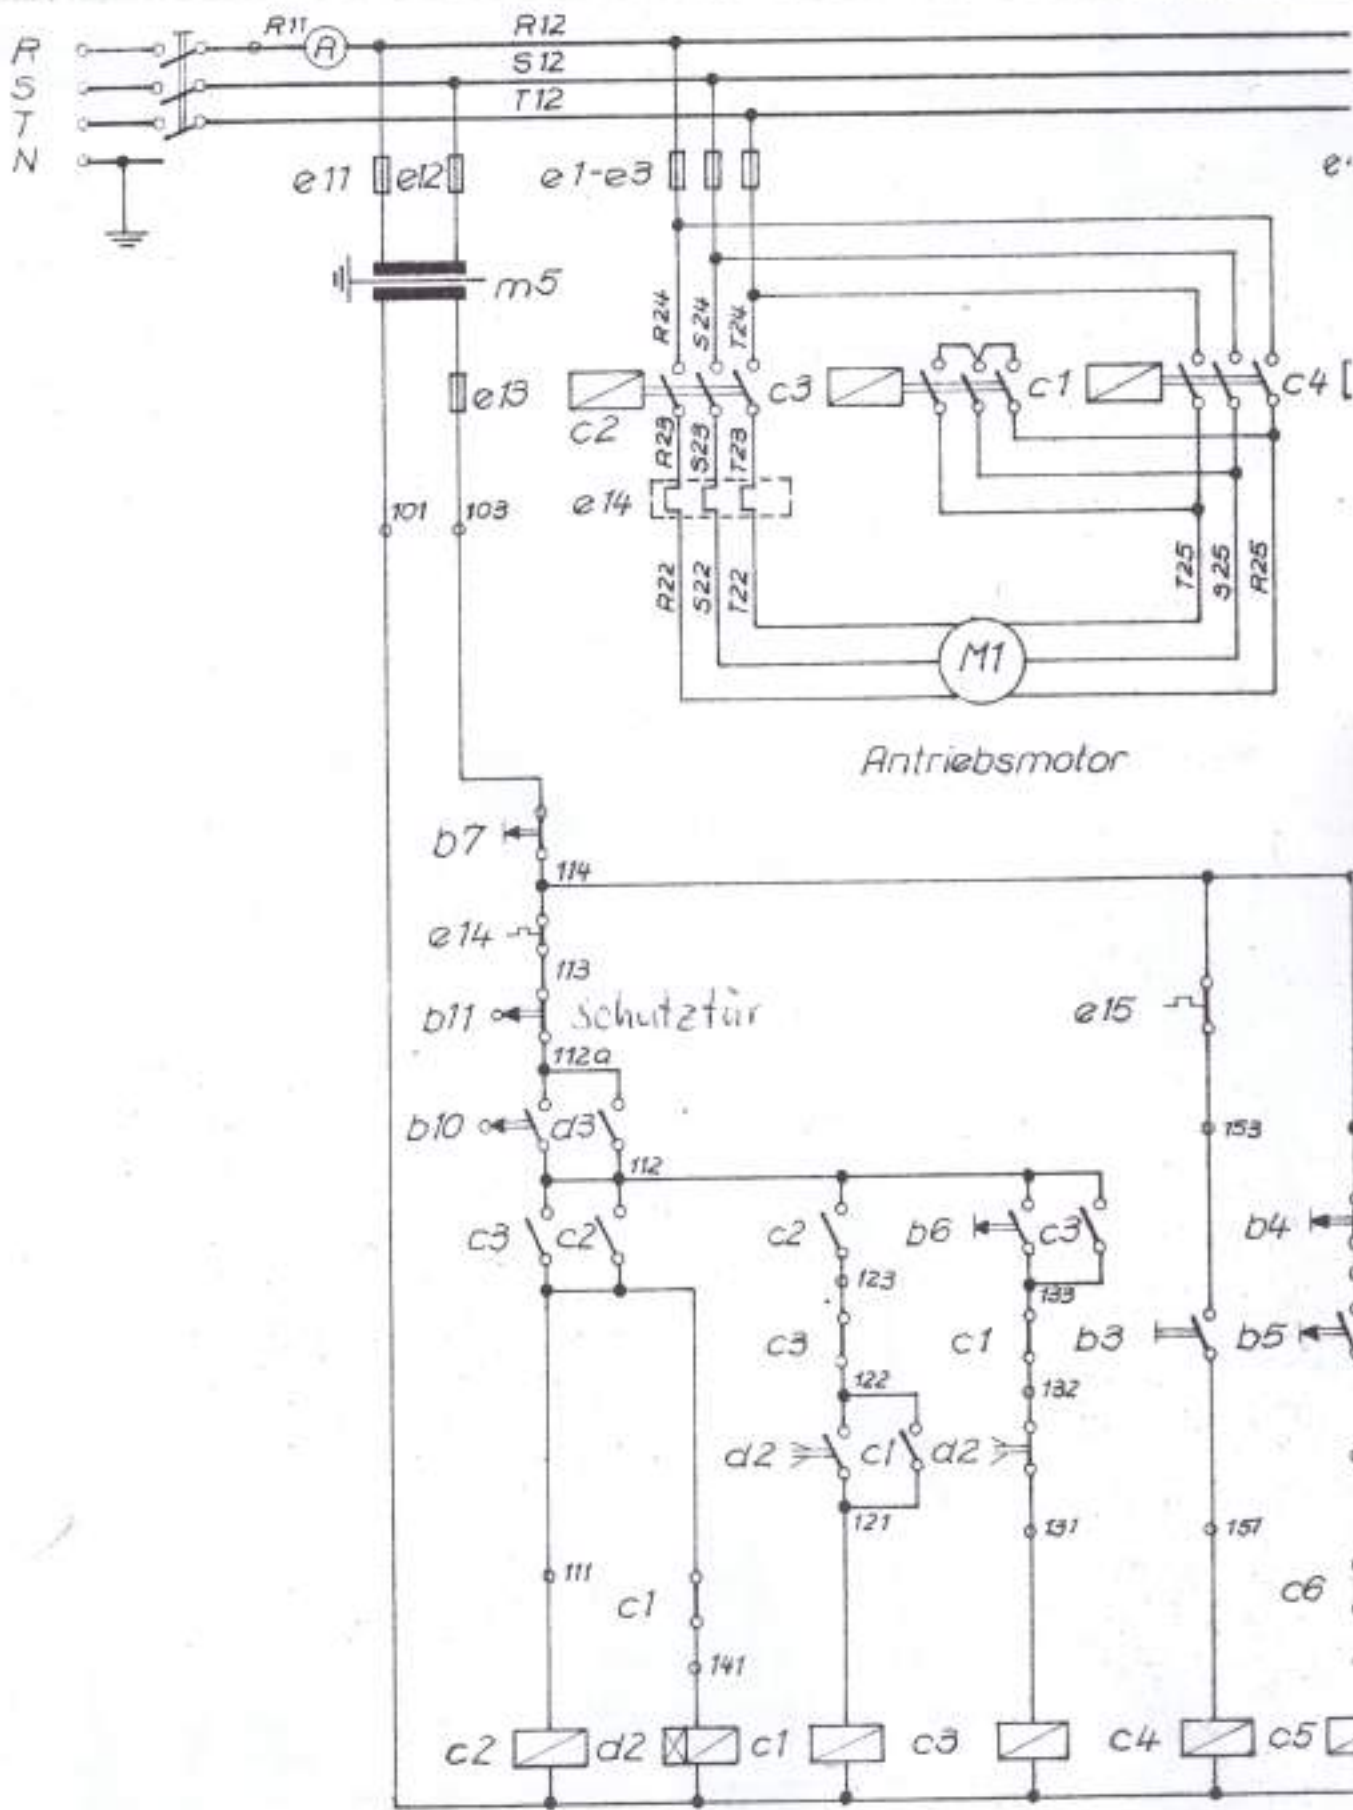

Komen Yarna elektrik denadi

Wasserpumpe

Eilgangmotor
Support

Kupplungs-
magnet f.
Vorschub

Bremsmagnet

Magnet
Tüfterschutz
Verriegelung

Drehmaschine Type SN
JW 11958