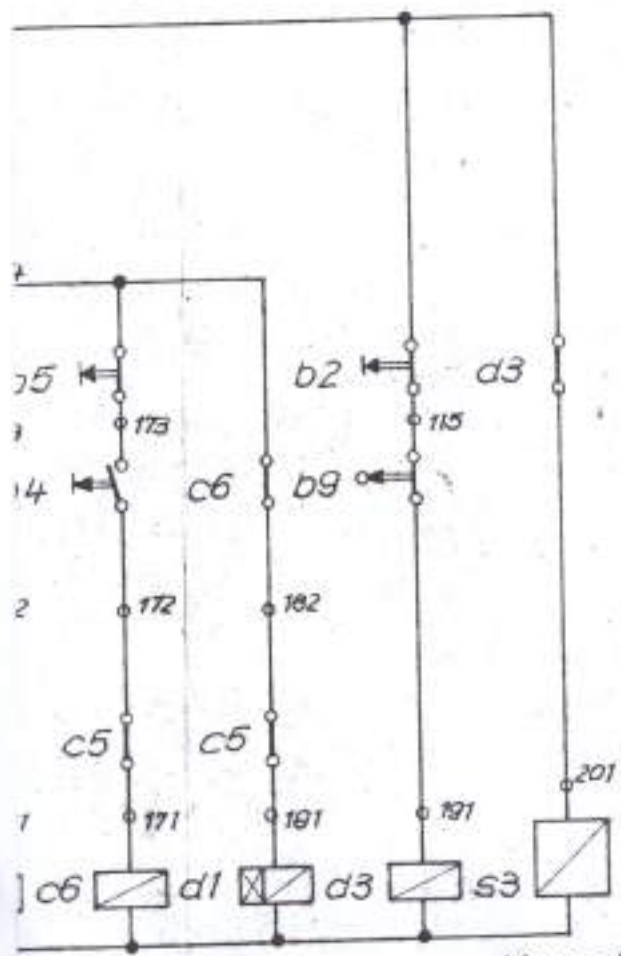

Komen Yarna elektrik denadi

Wasserpumpe

Eilgangmotor
Support

Kupplungs-
magnet f.
Vorschub

Bremsmagnet

Magnet
Tüfterschutz
Verriegelung

Drehmaschine Type SN
JW 11958