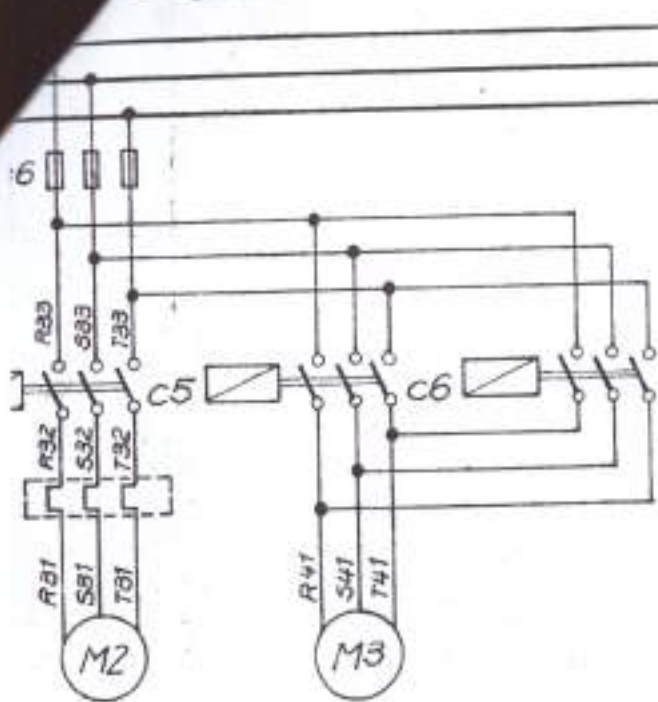

Komen Yarna elektrik denadi

Wasserpumpe

Eilgangmotor
Support

Kupplungs-
magnet f.
Vorschub

Bremsmagnet

Magnet
Tüfterschutz
Verriegelung

Drehmaschine Type SN
JW 11958